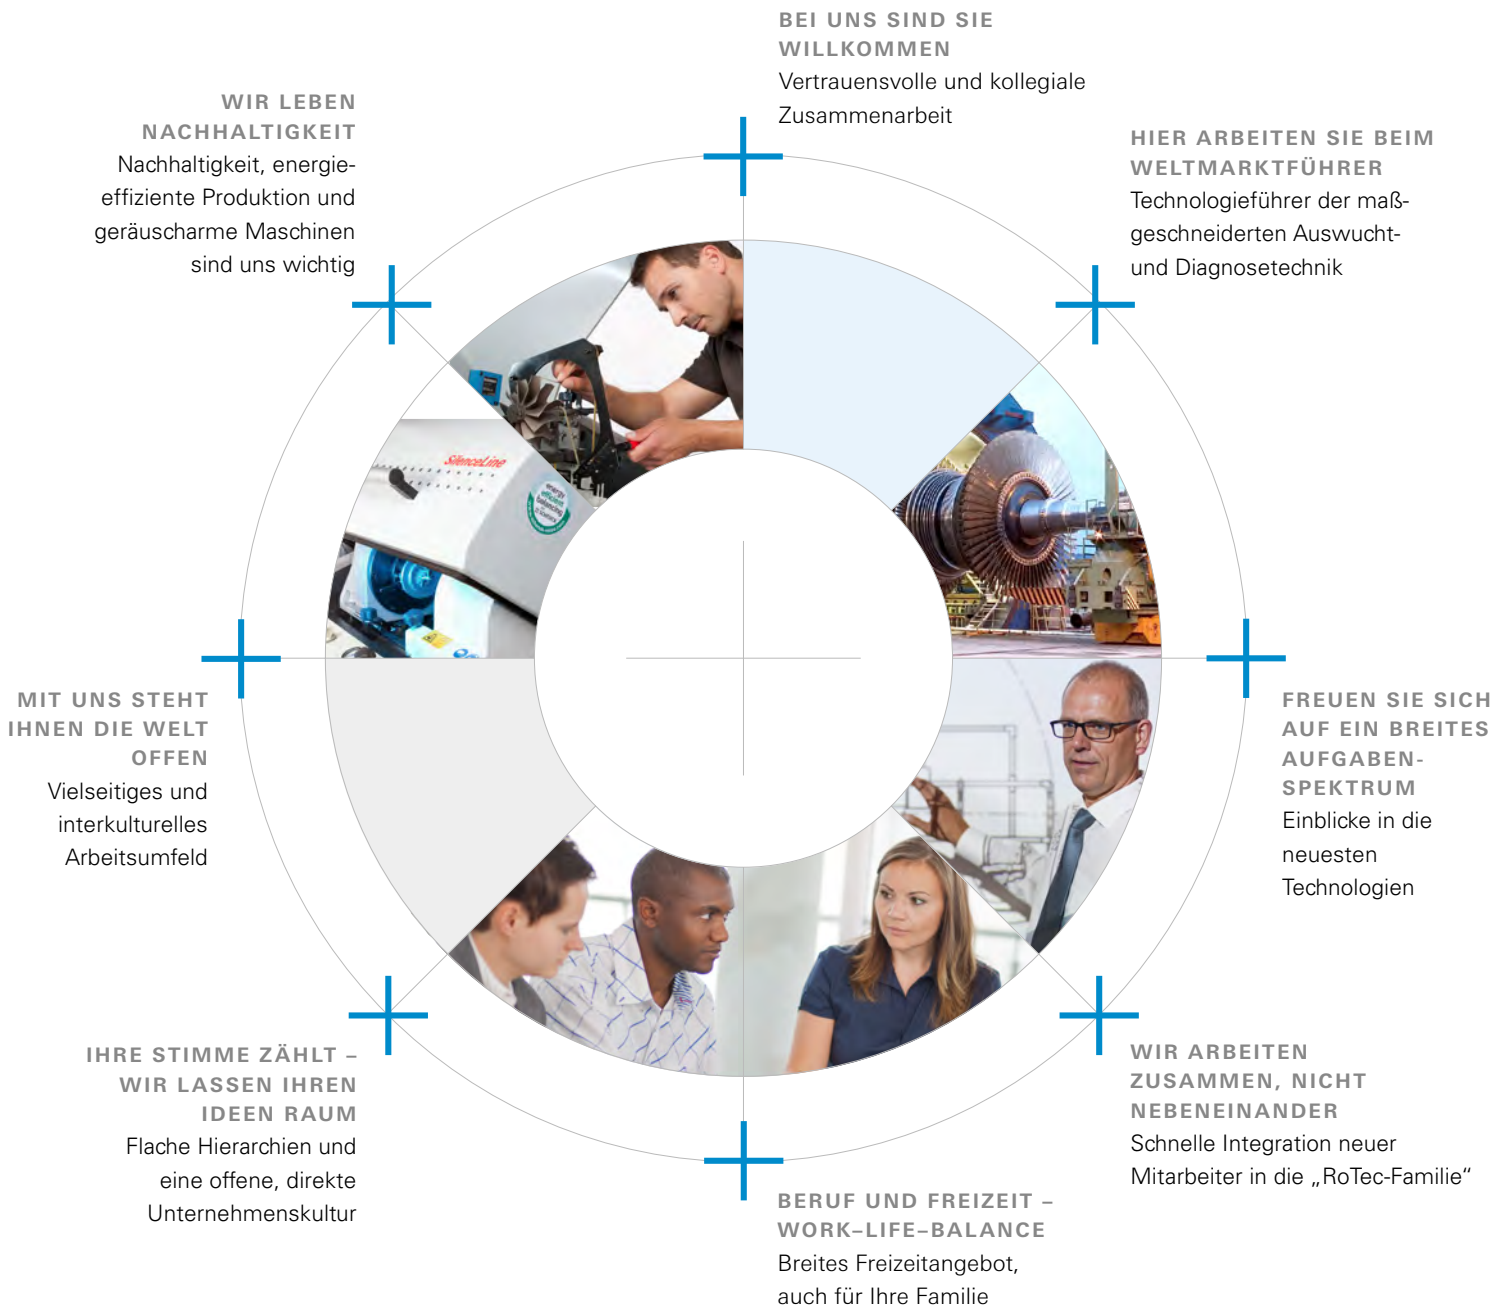

 **SCHENCK**

WELCOME TO THE
PASSIONEERING GROUP.

Ihr Karriereestieg bei Schenck RoTec

Passion for Balancing

Schenck RoTec steckt in jedem Detail

Schenck steht für über 125 Jahre Qualität und Innovationskraft in der Auswucht- und Diagnosetechnik. Zur Entwicklung dieser Technik haben wir viel beigetragen und sind heute Weltmarktführer. Die SCHENCK RoTec GmbH ist ein Tochterunternehmen des global agierenden Technologiekonzerns Dürr AG, Stuttgart.

Schenck trägt dazu bei, dass Sie sicher mit dem Flugzeug ankommen, sich morgens leise und entspannt rasieren können oder lange Zeit Spaß an Ihrem Auto haben. Warum?

Wenn das Triebwerk, der Rasierer und der Motor rundlaufen, nichts schwingt und vibriert, gibt es keine Geräusche und Störungen. Und damit es ruhig läuft, liefert Schenck die Technik. Maßgeschneiderte Auswucht- und Diagnosetechnik für alle (Unwucht-)Fälle. Wir bieten Lösungen für jede Größenordnung – vom Zahnarztbohrer bis zur Kraftwerksturbine. Unsere Kunden kommen aus so unterschiedlichen Branchen wie der Automobil- und Elektroindustrie, der Luft- und Raumfahrt, der Turbomaschinenindustrie und dem Maschinenbau.